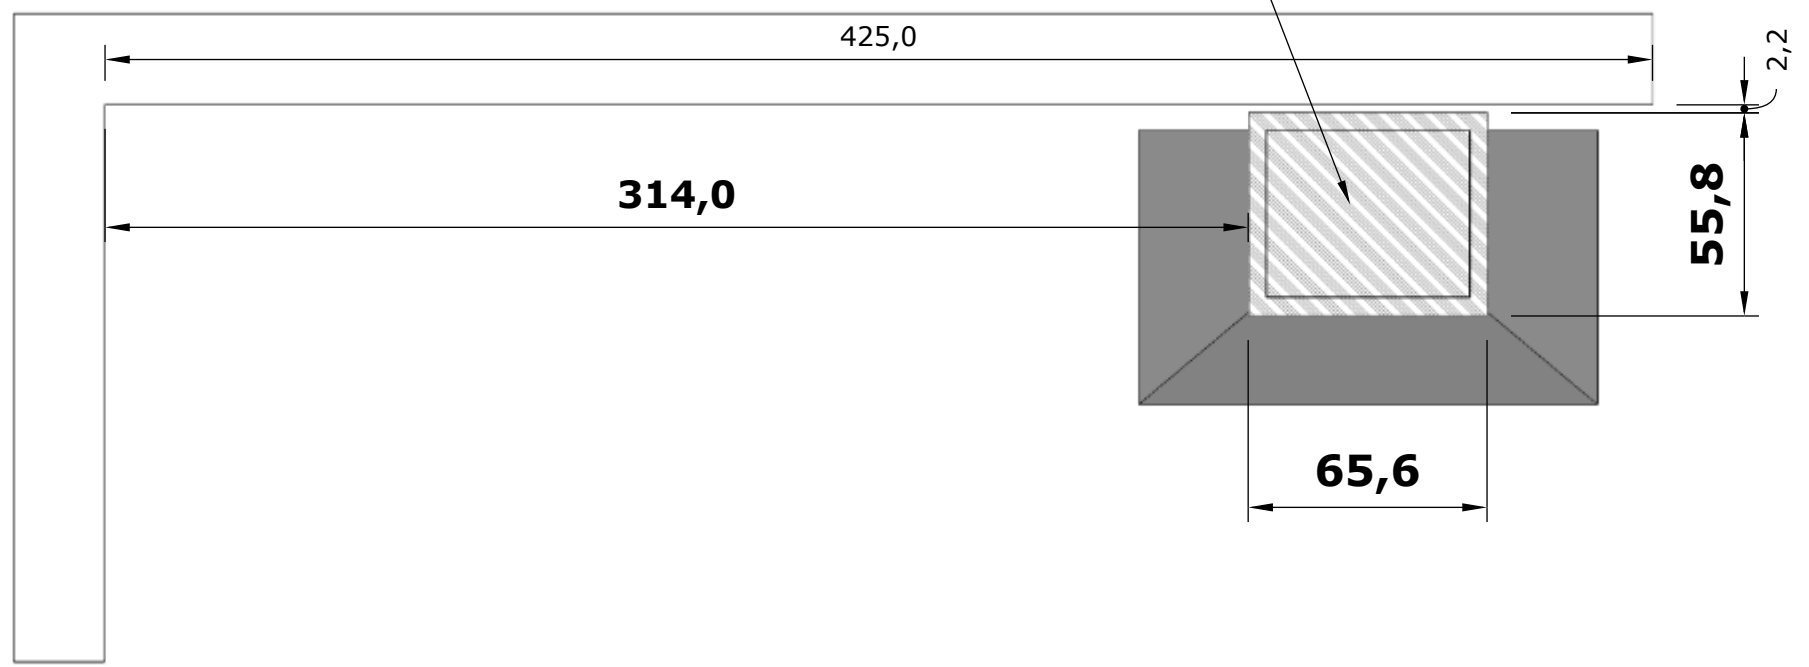

OTVOR ZA DIMNJAK
65X56

KORISNO LOŽIŠTE 120X85 cm