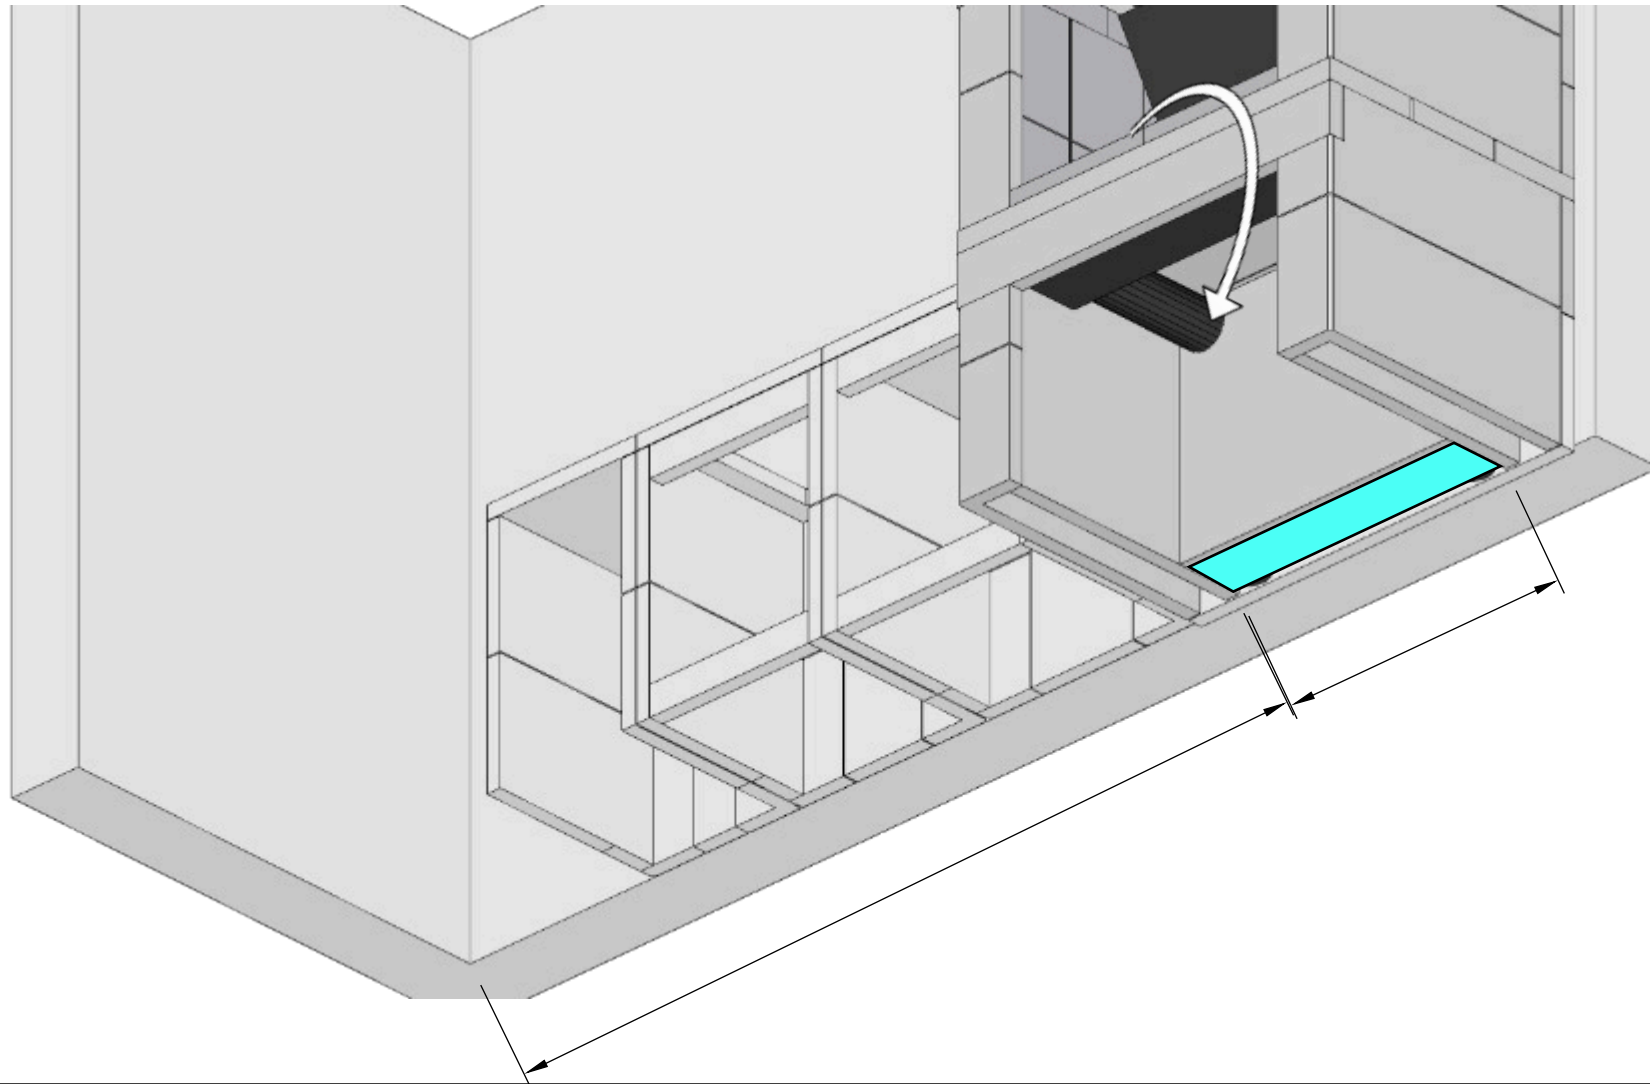

OTVOR ZA DIMNJAK
65X56

KORISNO LOŽIŠTE 120X85 cm