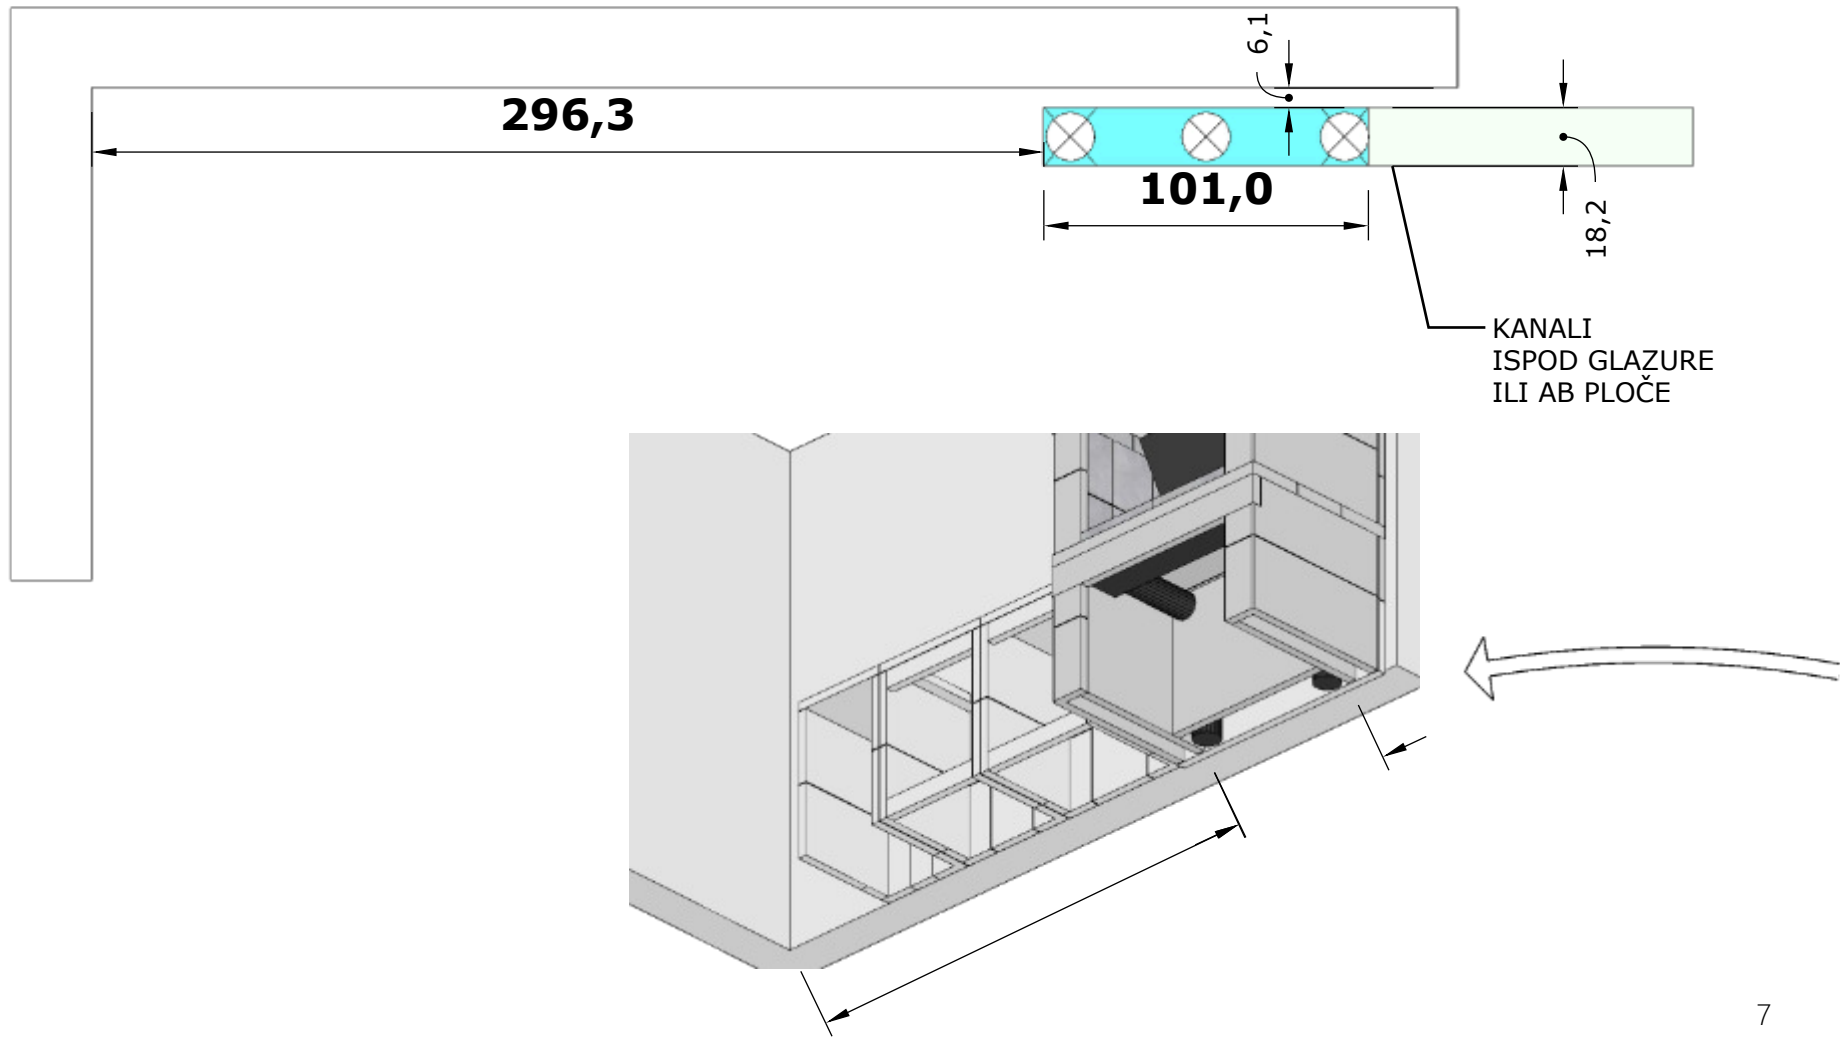

OTVOR ZA DIMNJAK
65X56

KORISNO LOŽIŠTE 120X85 cm