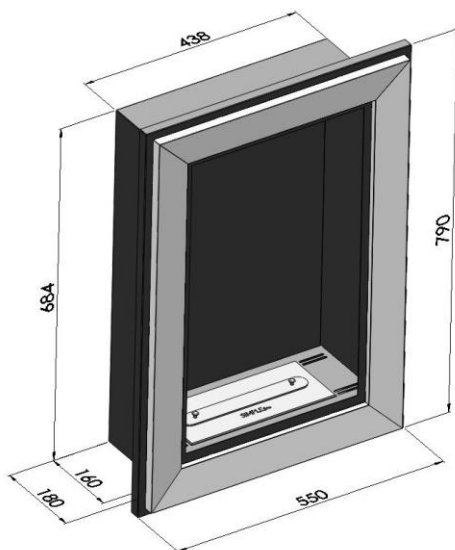

## 1. Dane techniczne/ Technical description/ Technische Daten/технические характеристики

Kolor/Colour/Farbe/цвет: czarny/biały/inox, black/white/inox, Schwarz/weiß/inox, черная, белый, инокс

Rozmiar/Size/Große/размер: 550X790X200 mm

Waga/Weight/Gewicht/масса: 10 kg

## 2. Skład zestawu/ Components and kit/ Zusammensetzung des Satzes/композиция из набора

Palnik/ Burner/ Brenner/горелка: 300 mm stal nierdzewna/ stainless steel/ Edelstahl/нержавеющая сталь

Pojemność/ Capacity/ Kapazität/емкость: 0,7l