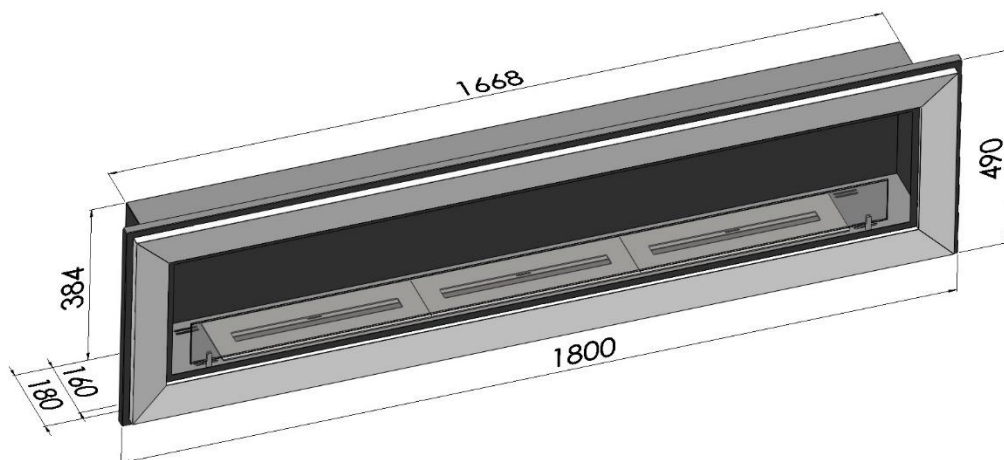

FRAME 1800

1. Dane techniczne/ Technical description/ Technische Daten/технические характеристики

Kolor/Colour/Farbe/цвет: czarny/biały/inox, black/white/inox, Schwarz/weiß/inox, черная, белый, иннокс

Rozmiar/Size/Große/размер: 1800X490X200 mm

Waga/Weight/Gewicht/масса: 25 kg

2. Skład zestawu/ Components and kit/ Zusammensetzung des Satzes/композиция из набора

Palnik/ Burner/ Brenner/горелка: 3x 450 mm stal nierdzewna/ stainless steel/ Edelstahl/нержавеющая сталь