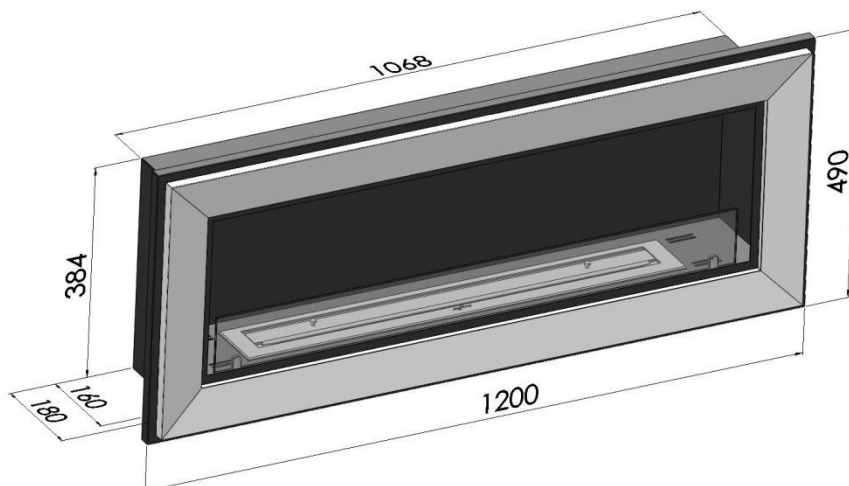

FRAME 1200

1. Dane techniczne/ Technical description/ Technische Daten/технические характеристики

Kolor/Colour/Farbe/цвет: czarny/biały/inox, black/white/inox, Schwarz/weiß/inox, черная, белый, иннокс

Rozmiar/Size/Große/размер: 1200X490X200 mm

Waga/Weight/Gewicht/масса: 20 kg

2. Skład zestawu/ Components and kit/ Zusammensetzung des Satzes/композиция из набора

Palnik/ Burner/ Brenner/горелка: 800 mm stal nierdzewna/ stainless steel/ Edelstahl/нержавеющая сталь