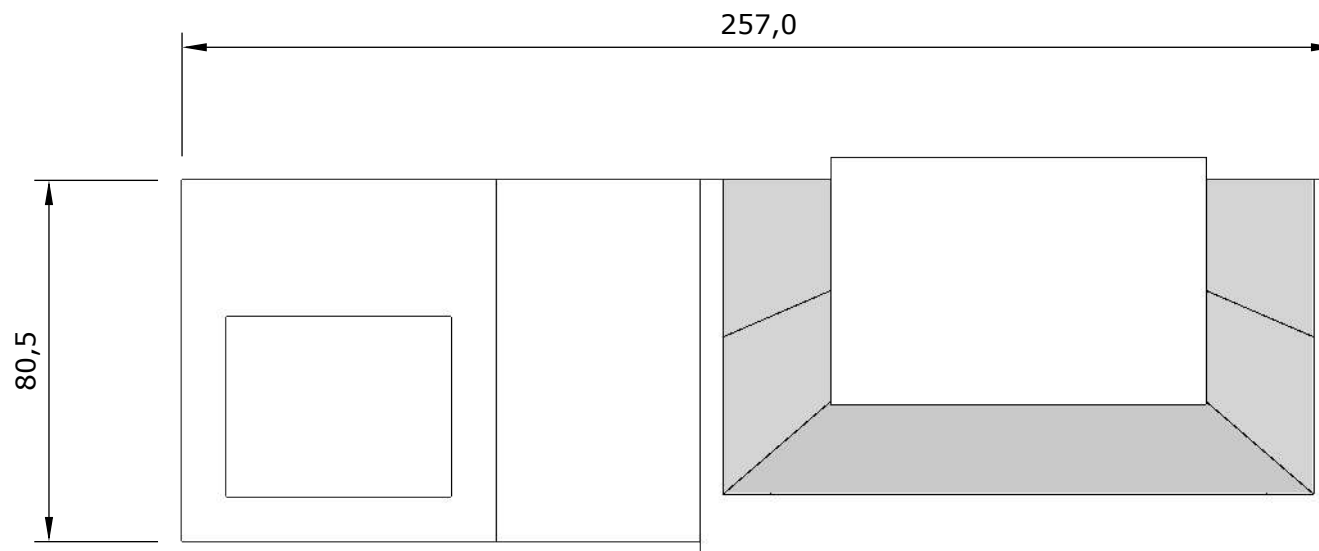

Vrtni roštilj MODEL SA KOSOM KAPOM

Vrtni roštilj po mjeri Another Way
Ložište 111x70,5 cm

USPOREDBA

USPOREDBA

USPOREDBA

Bruno Đanić / 091 531 2130

srpanj 15, 2021

www.another-way.eu