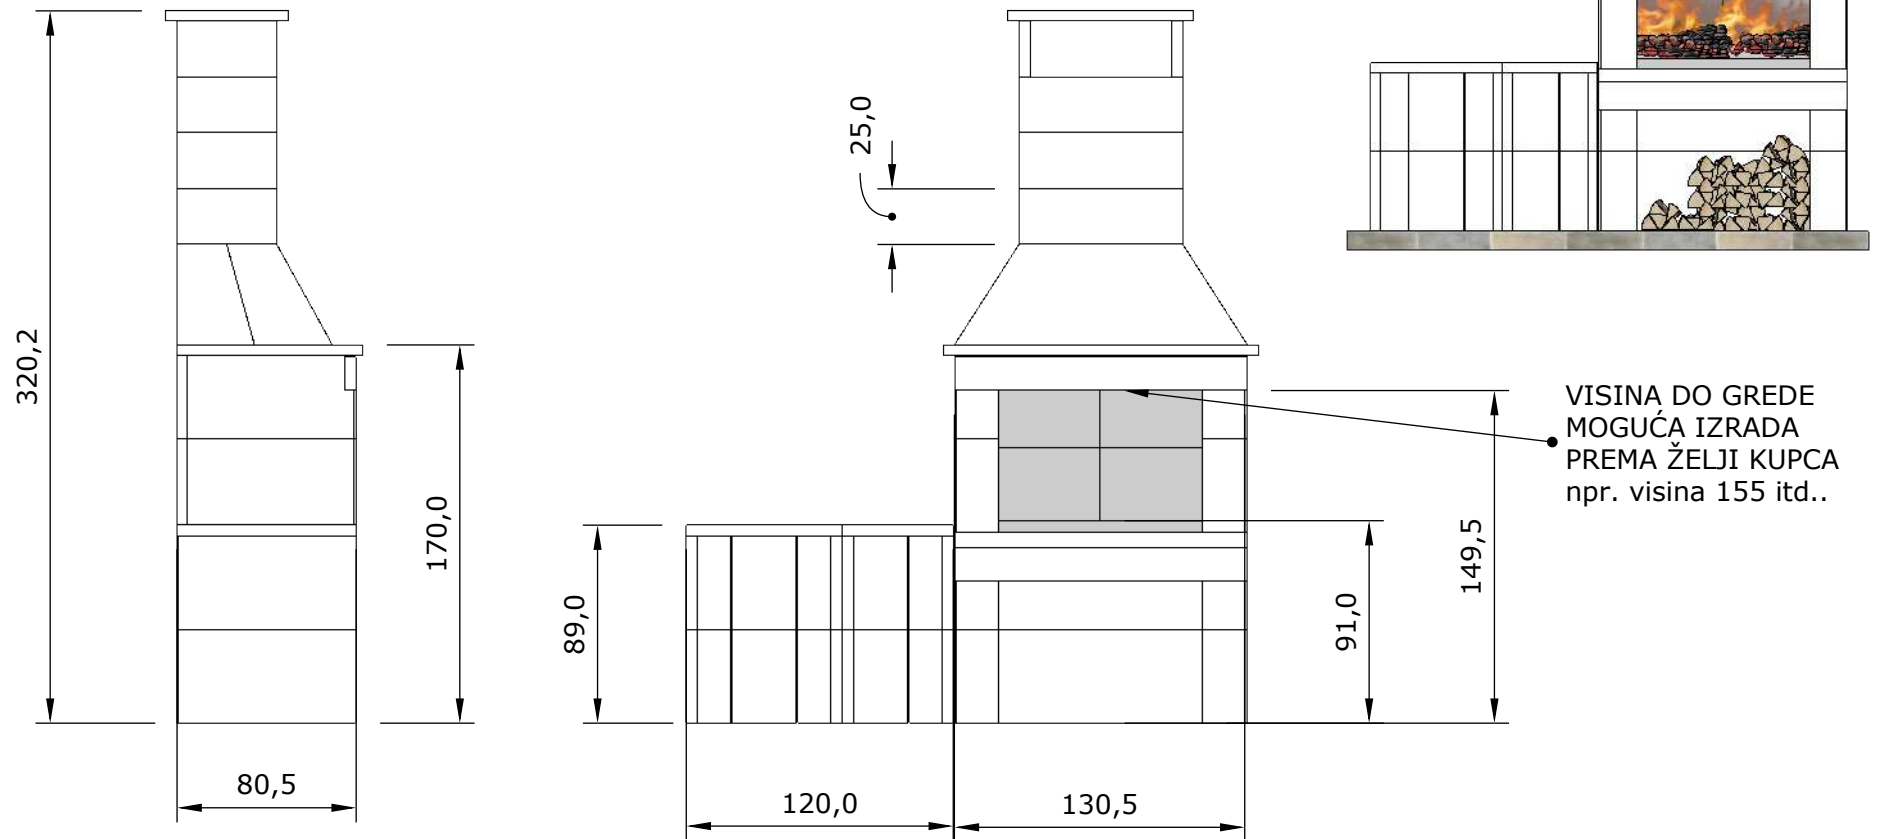

Vrtni roštilj MODEL SA KOSOM KAPOM

Vrtni roštilj po mjeri Another Way
Ložište 111x70,5 cm

USPOREDBA

USPOREDBA

USPOREDBA

Bruno Đanić / 091 531 2130

srpanj 15, 2021

www.another-way.eu