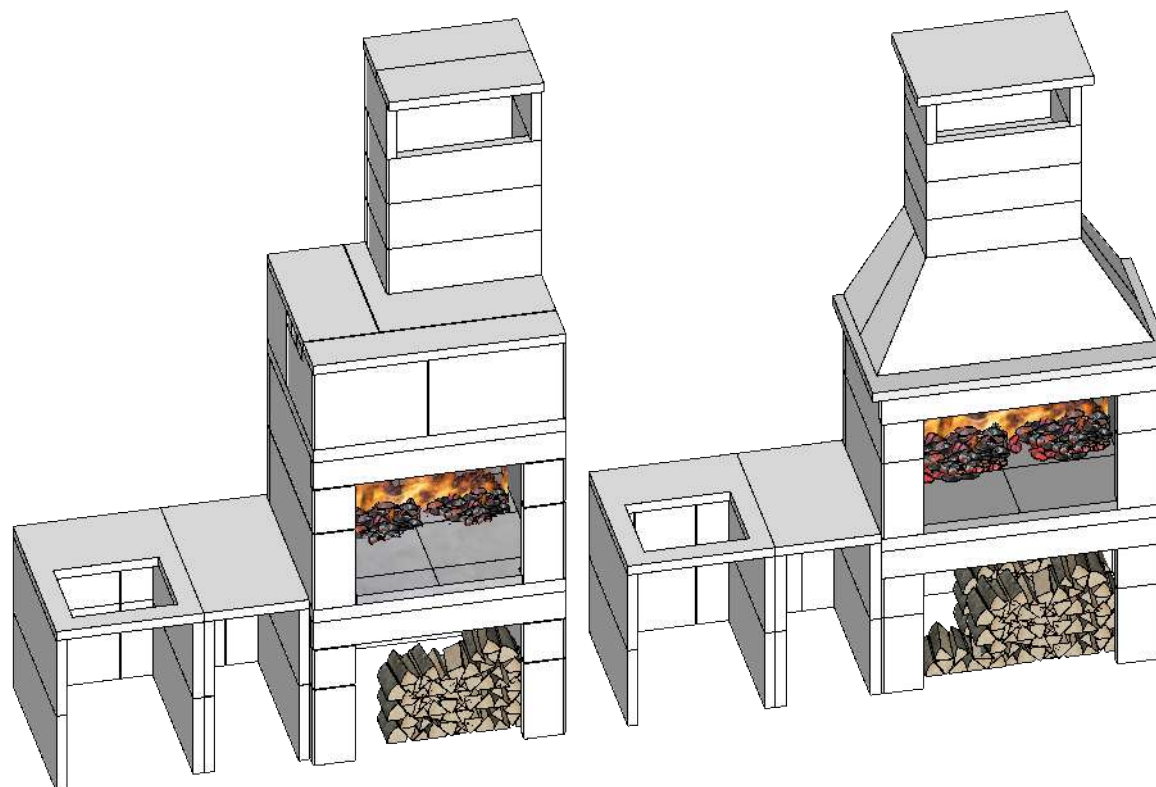

Vrtni roštilj MODEL SA KOSOM KAPOM

Vrtni roštilj po mjeri Another Way
Ložište 111x70,5 cm

USPOREDBA

USPOREDBA

USPOREDBA

Bruno Đanić / 091 531 2130

srpanj 15, 2021

www.another-way.eu