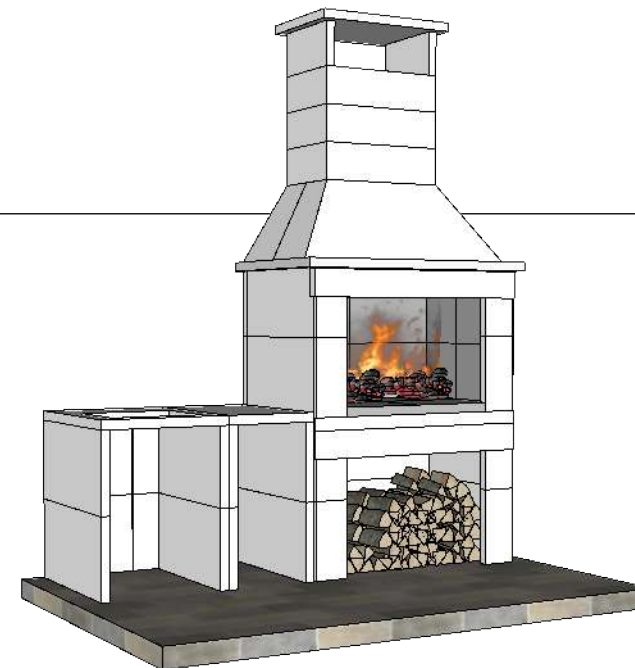

Vrtni roštilj MODEL SA KOSOM KAPOM

Vrtni roštilj po mjeri Another Way
Ložište 111x70,5 cm

USPOREDBA

USPOREDBA

USPOREDBA

Bruno Đanić / 091 531 2130

srpanj 15, 2021

www.another-way.eu