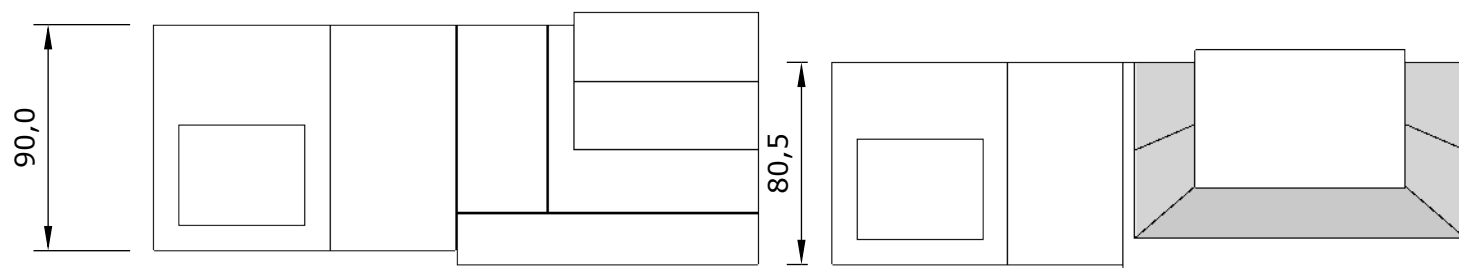

Vrtni roštilj MODEL SA KOSOM KAPOM

Vrtni roštilj po mjeri Another Way
Ložište 111x70,5 cm

USPOREDBA

USPOREDBA

USPOREDBA

Bruno Đanić / 091 531 2130

srpanj 15, 2021

www.another-way.eu