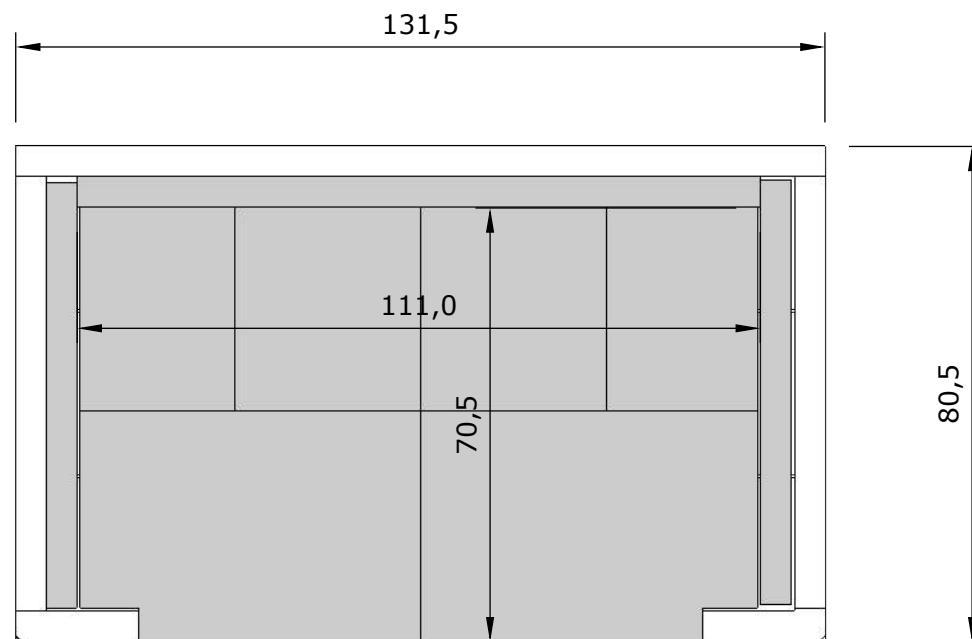

Vrtni roštilj MODEL SA KOSOM KAPOM

Vrtni roštilj po mjeri Another Way
Ložište 111x70,5 cm

USPOREDBA

USPOREDBA

USPOREDBA

Bruno Đanić / 091 531 2130

srpanj 15, 2021

www.another-way.eu