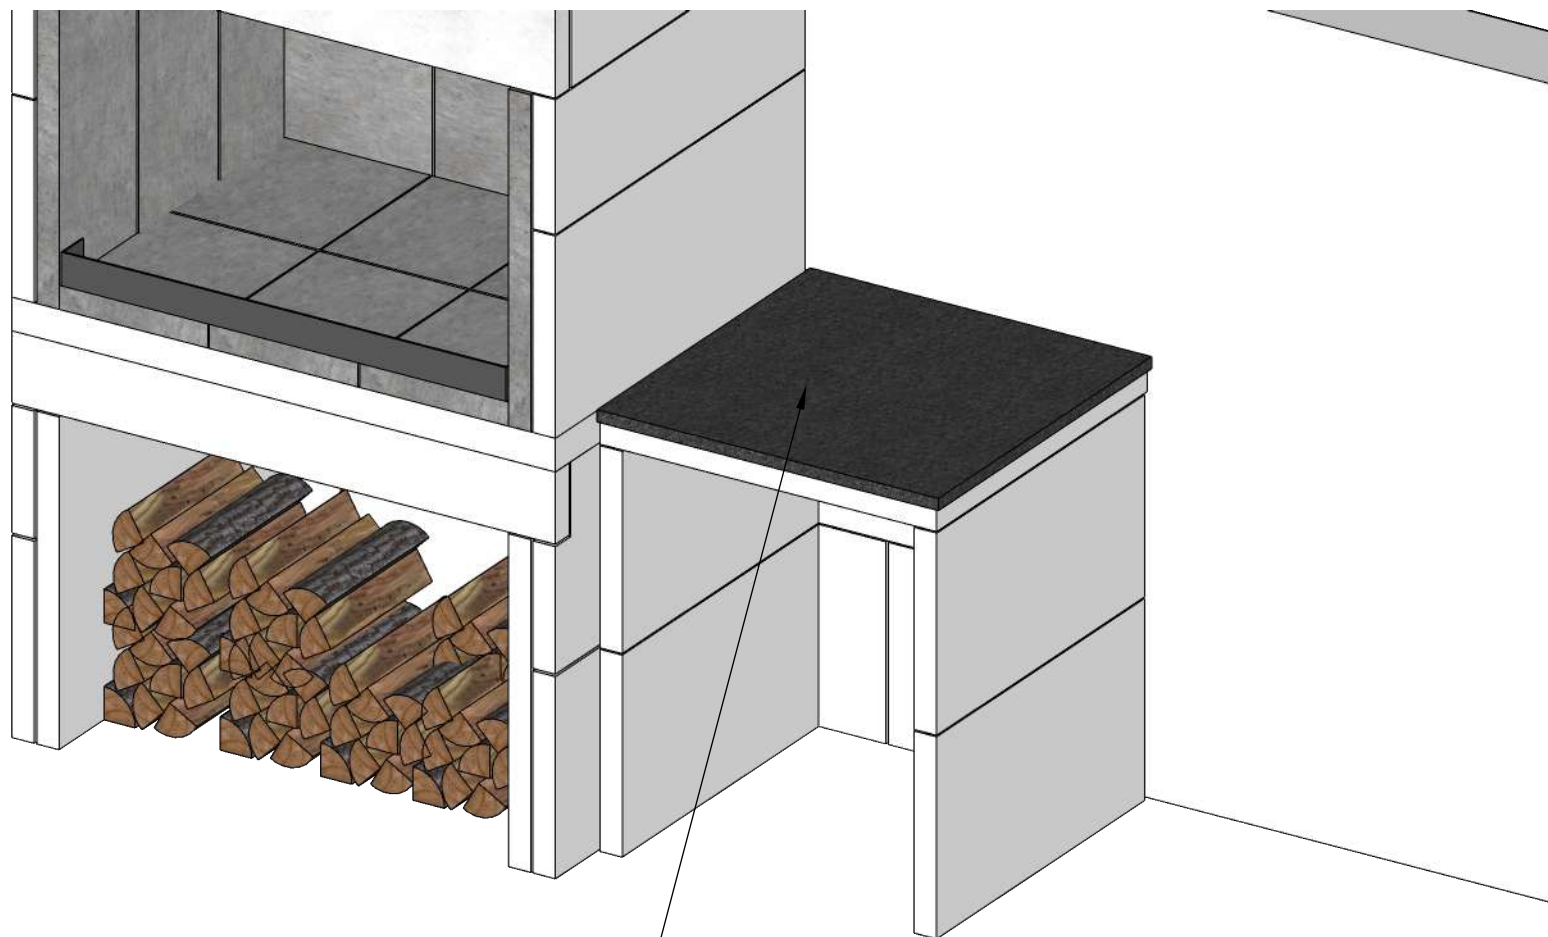

88x64

100x84,5

• OPCIONALNO
Kamen po izboru. Npr. Steel Gray ili Angolo Black