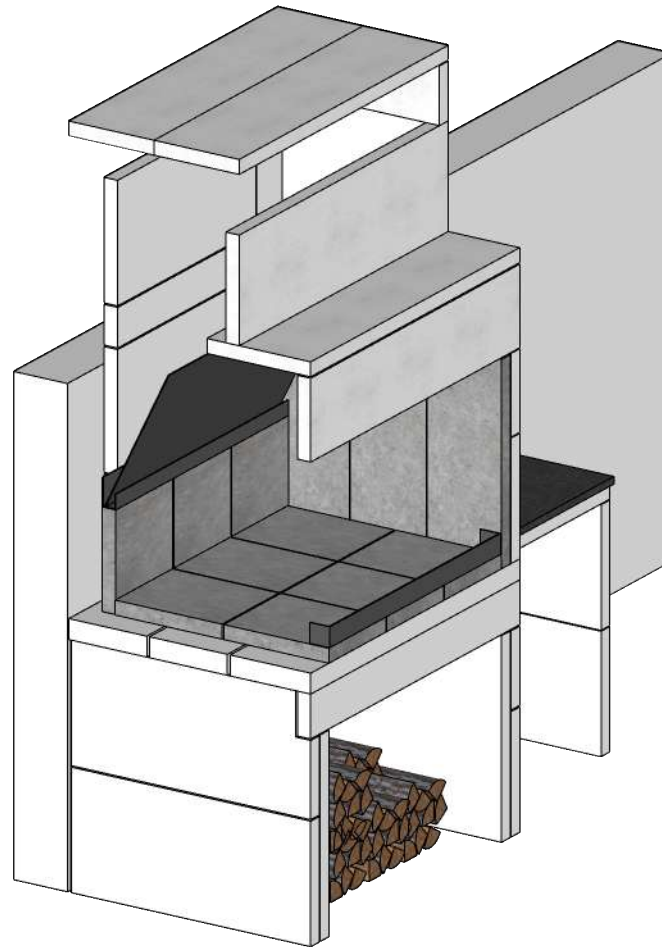

88x64

100x84,5

• OPCIONALNO
Kamen po izboru. Npr. Steel Gray ili Angolo Black