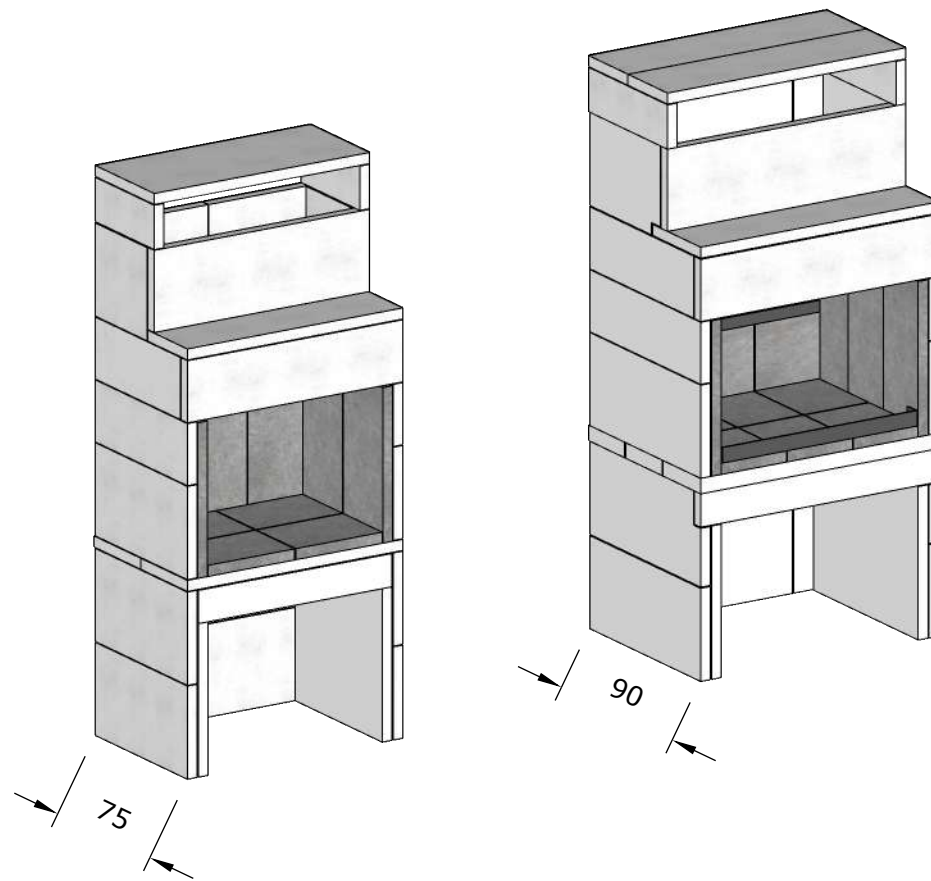

88x64

100x84,5

• OPCIONALNO
Kamen po izboru. Npr. Steel Gray ili Angolo Black