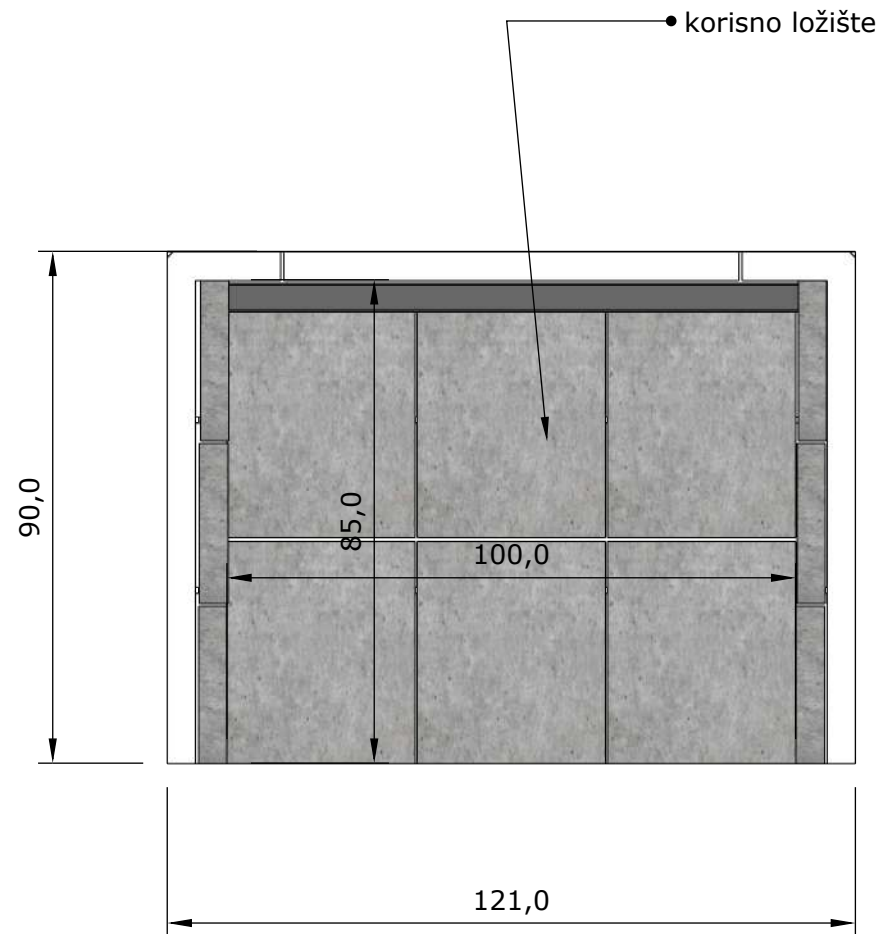

88x64

100x84,5

• OPCIONALNO
Kamen po izboru. Npr. Steel Gray ili Angolo Black